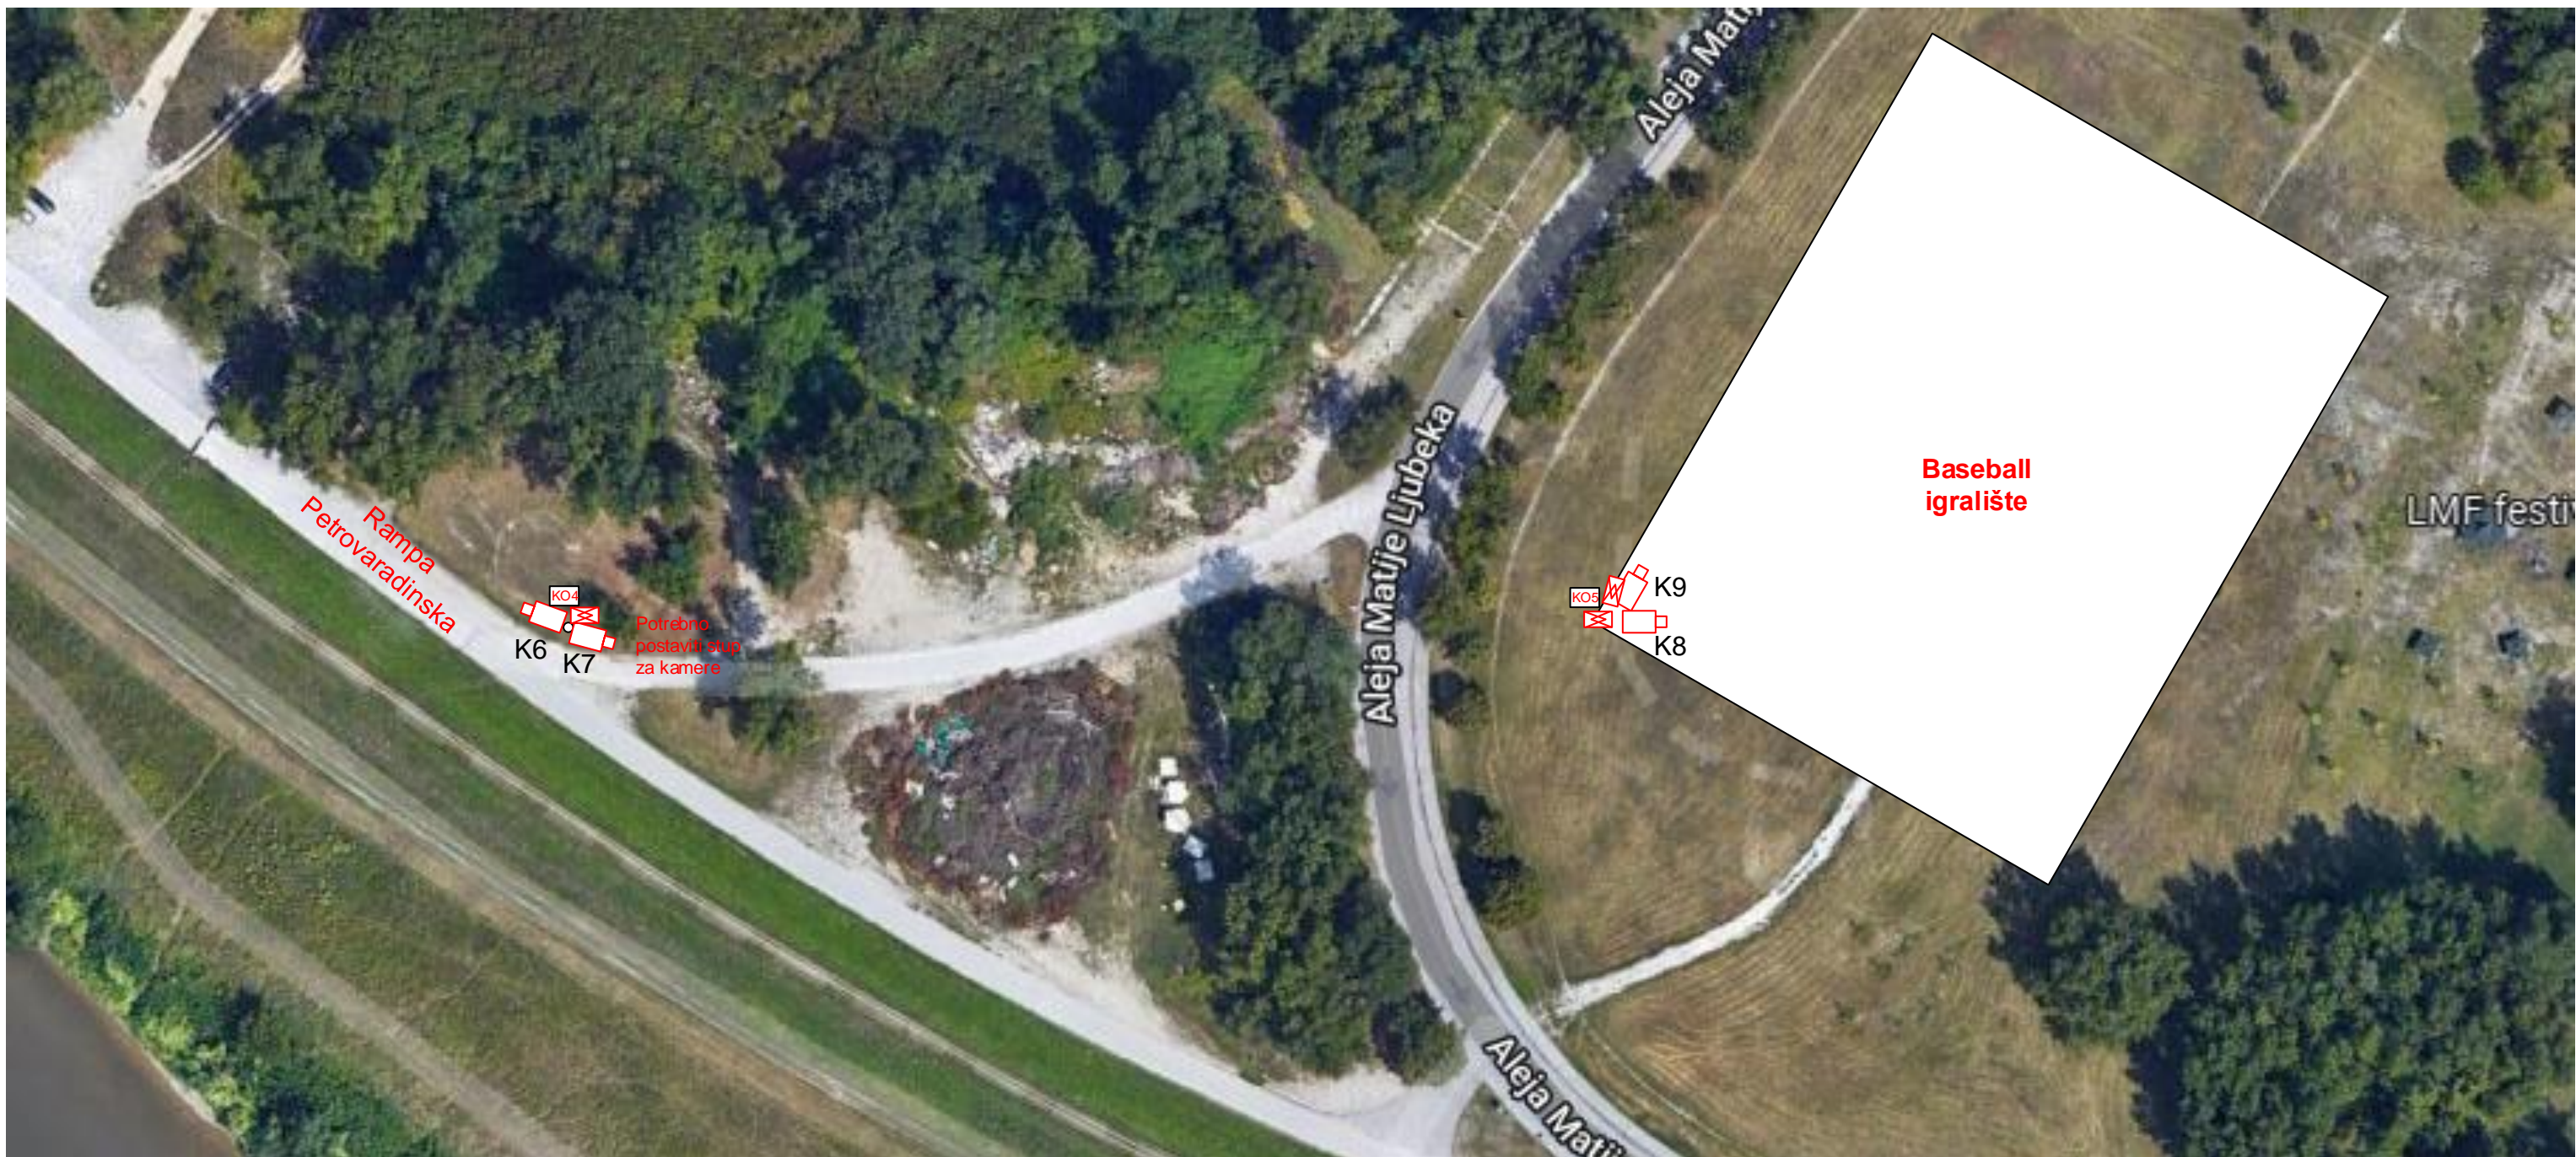

Legenda:

-  Usmjerena antena
-  Kamera
-  Vanjska jedinica portafona

IZRADIO: Hrvoje Stanić

Legenda:

-  Usmjereni antena
-  Kamera

IZRADIO: Hrvoje Stanić

TLOCRT PRVOG KATA

TLOCRT PRIZEMLJA

Legenda:

-  Kamera
-  Video snimač
-  Monitor
-  Video portafon