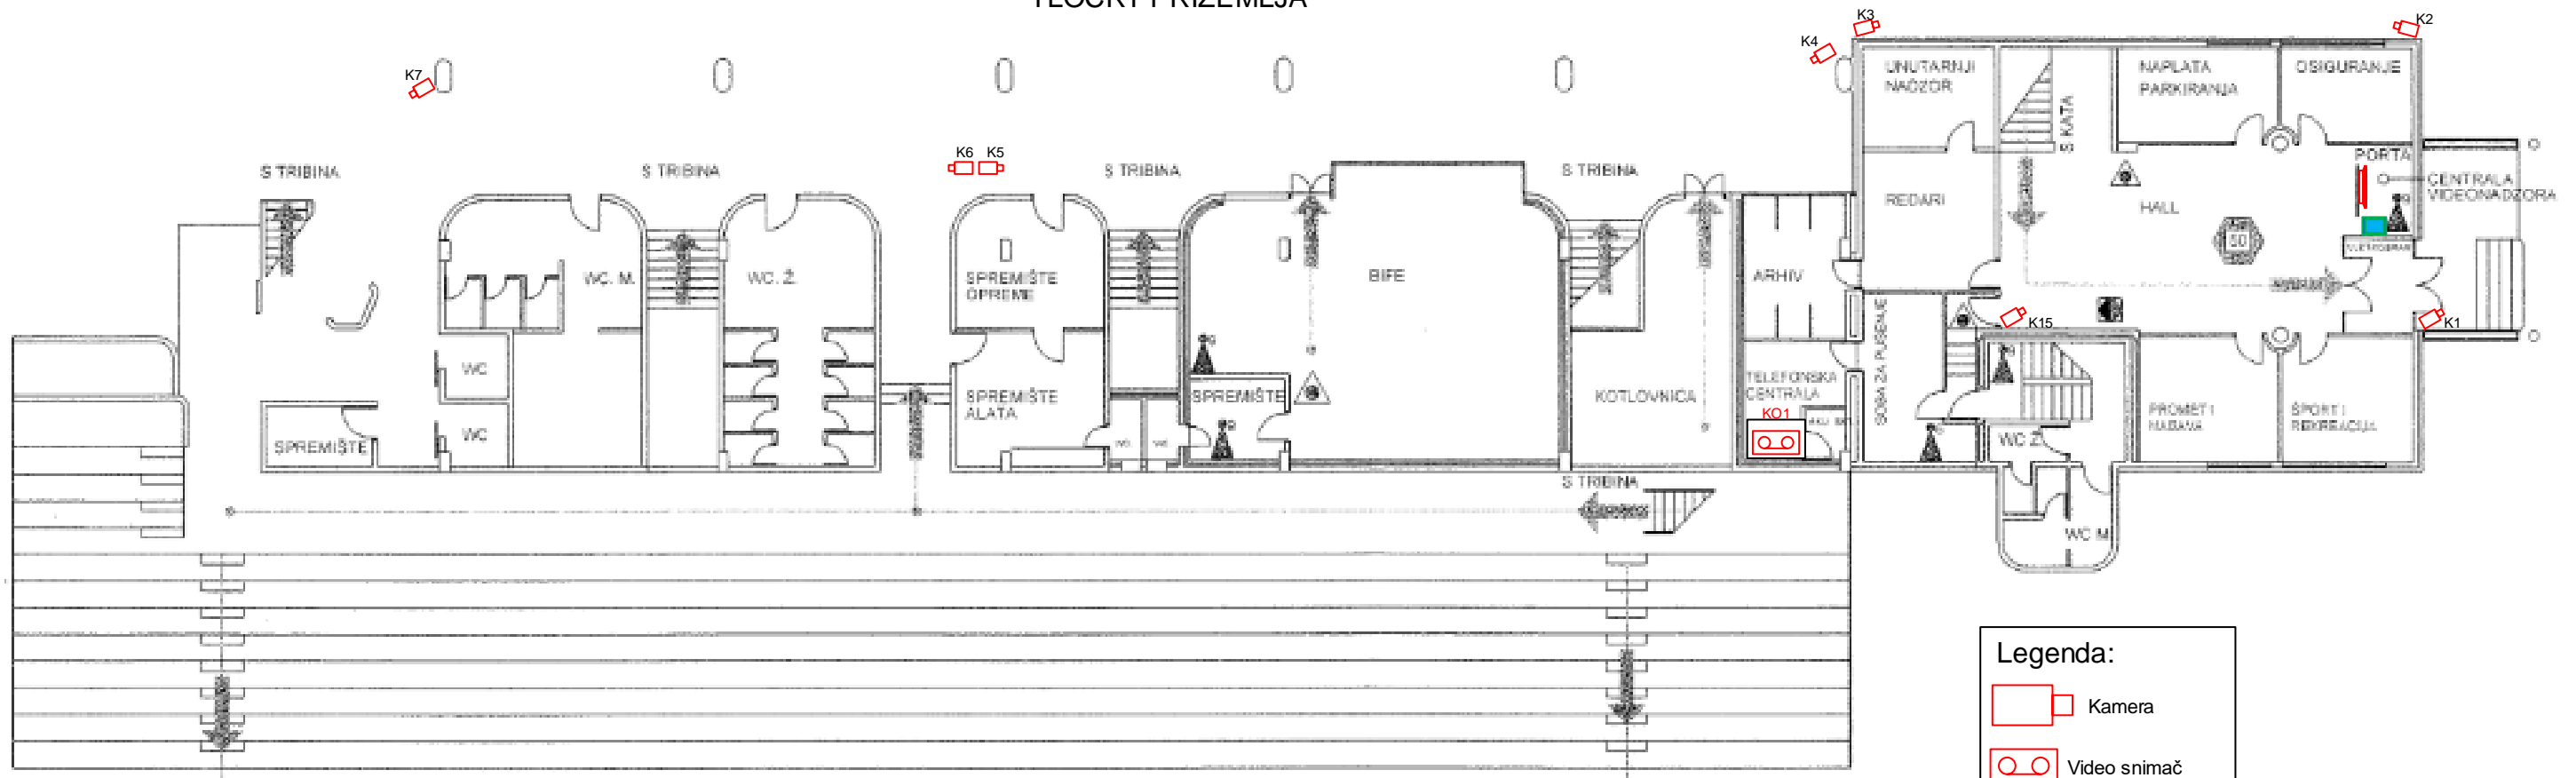

Legenda:

-  Usmjerena antena
-  Kamera
-  Vanjska jedinica portafona

IZRADIO: Hrvoje Stanić

Legenda:

-  Usmjereni antena
-  Kamera

IZRADIO: Hrvoje Stanić

TLOCRT PRVOG KATA

TLOCRT PRIZEMLJA

Legenda:

-  Kamera
-  Video snimač
-  Monitor
-  Video portafon